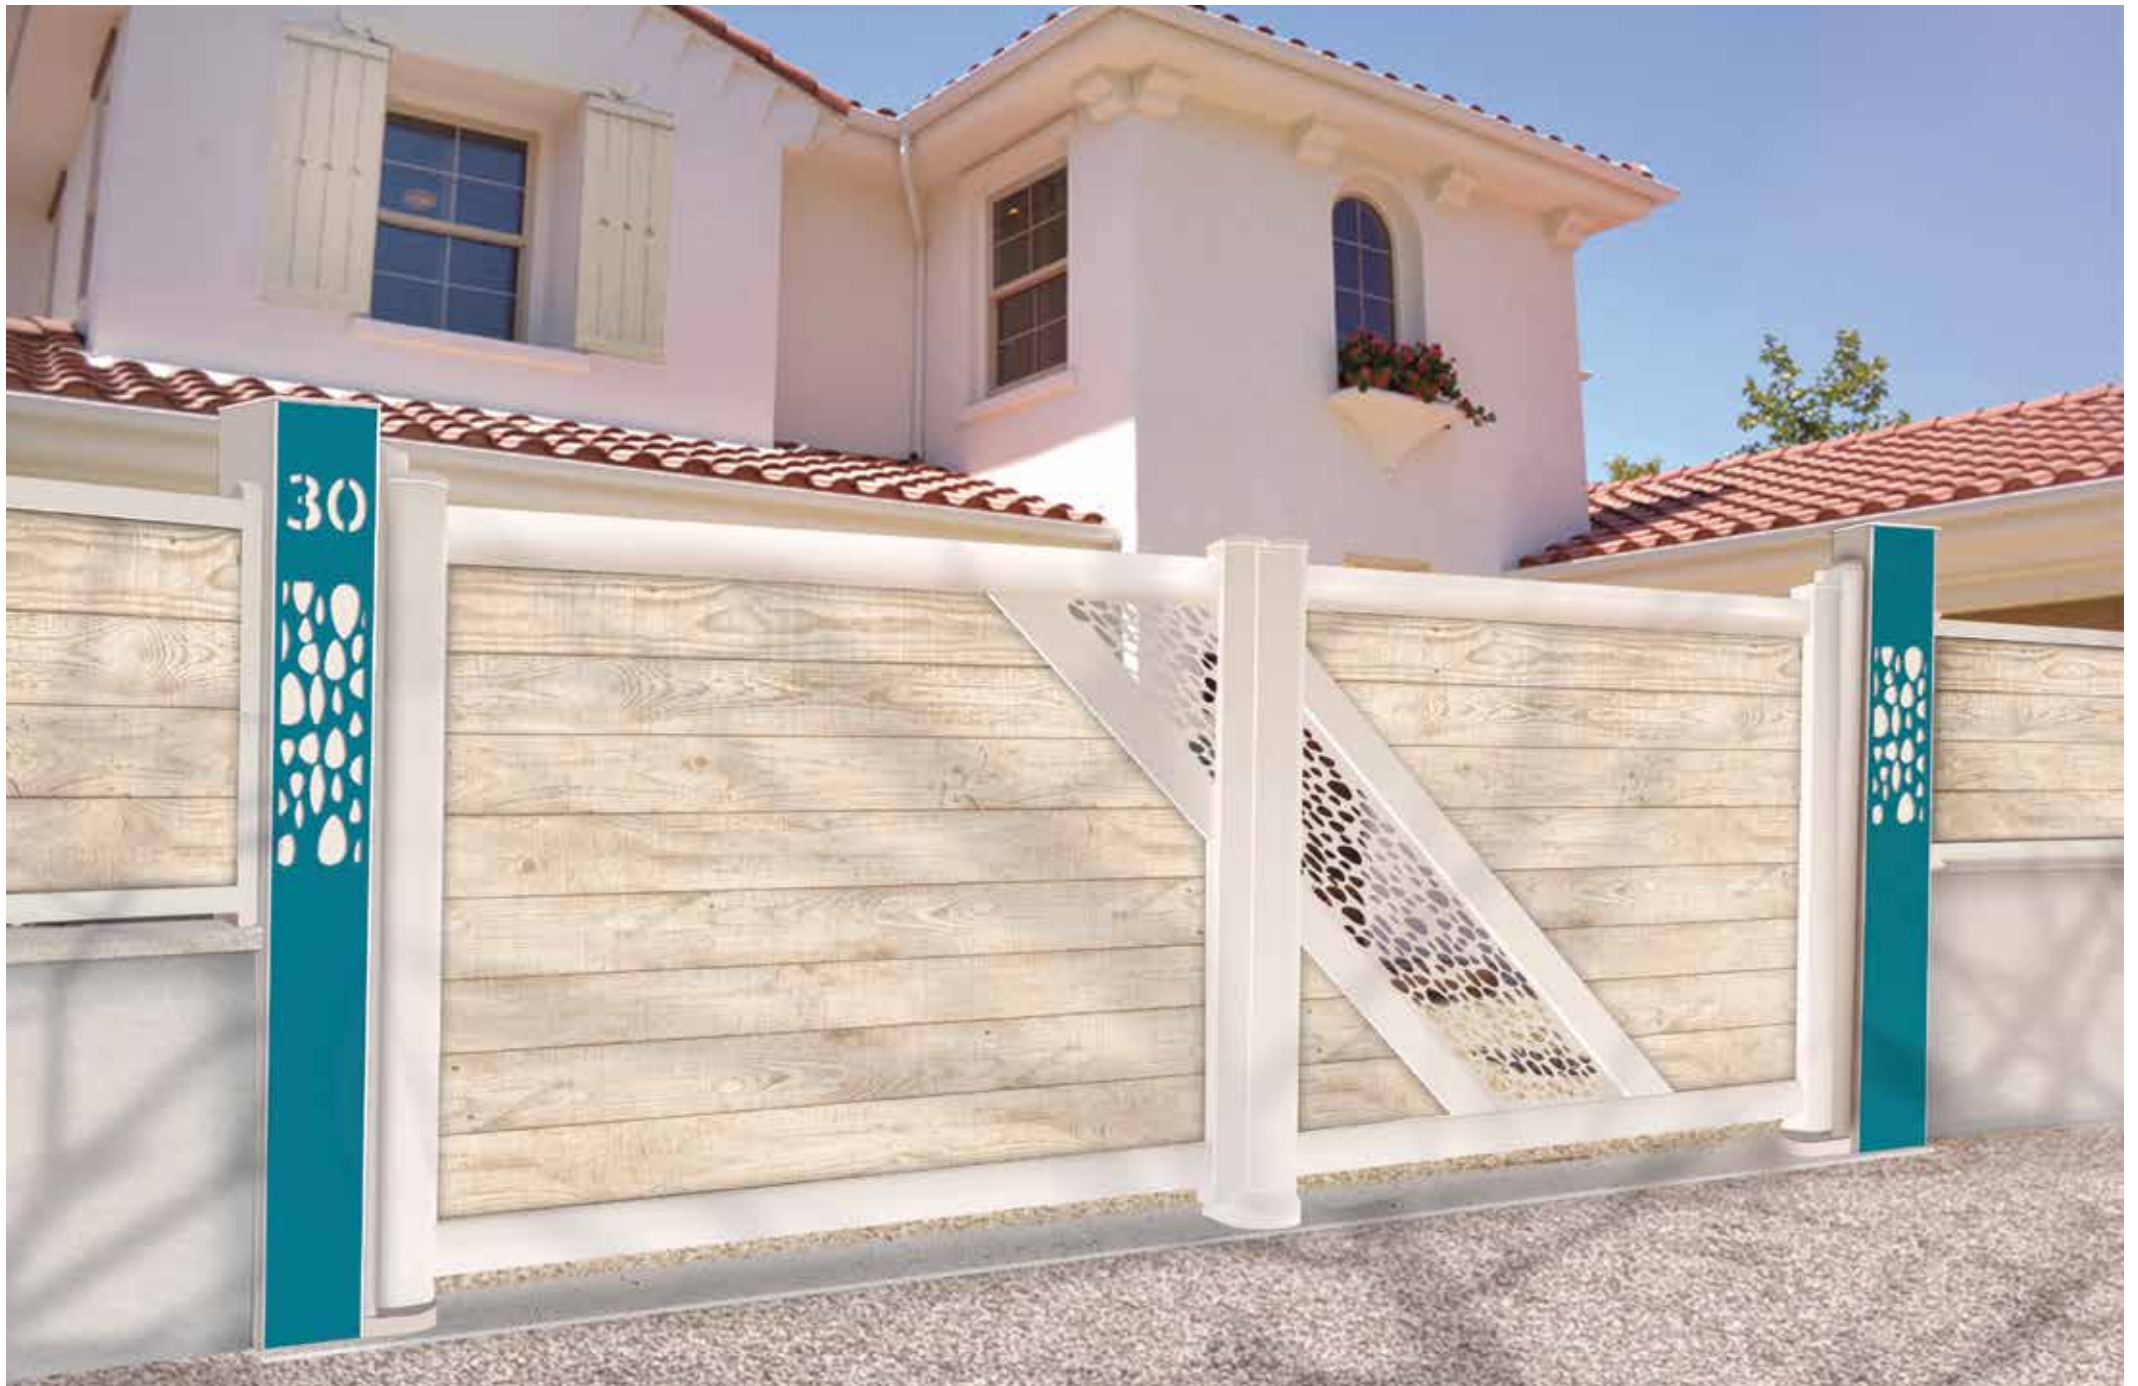

Égide, c'est la promesse d'un portail unique, une invitation à donner vie à vos rêves et à affirmer votre style dès l'entrée de votre domicile. Que vous soyez fou de design, amoureux de la tradition ou explorateur de styles inclassables, nous sommes là pour vous aider à créer le portail qui incarne votre personnalité.

Ensemble, faisons naître l'extraordinaire.

L'équipe Egide

Sommaire

Créez votre portail à votre image

1. Puisez l'inspiration p.4
2. Façonnez votre portail p.6
3. Colorez votre entrée p.7
4. Mixez les décors p.8
5. Encadrez l'exceptionnel p.9
6. Harmonisez vos fermetures p.9
7. Collection Natural p.10

Alhena cadre Tendance, Tôle Galets, RAL 9016, Chêne blanchi avec poteau Kréa 180 capot 5018.

Puisez l'inspiration

Plongez dans notre collection pour trouver le modèle qui résonne avec votre créativité.

PORTAILS EN ALUMINIUM