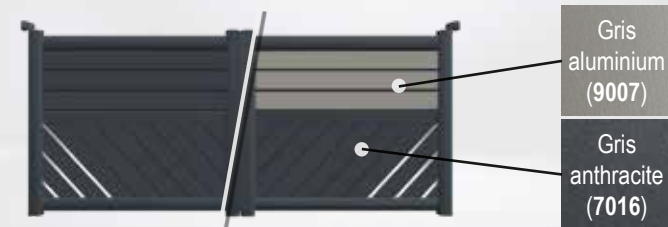

SABLÉ (léger grain et paillettes métallisées)

Noir sablé (2100)	Mars rouille (2525)
Bleu sablé (2700)	Gris sablé (2900)

ASPECT ANODISÉ

TON BOIS LAQUÉ⁽²⁾

Laquage

Chêne doré

EXPRIMEZ VOTRE PERSONNALITÉ AVEC LES TEINTES HORS STANDARD

+ 1500 COULEURS

SUR DEMANDE

OSEZ LA BICOLORATION

Gris aluminium (9007)

Gris anthracite (7016)

* Voir nos conditions générales de vente. ⁽¹⁾ Classe 2 hors anodisé et chêne doré laqué. ⁽²⁾ Cadre Prestige uniquement.