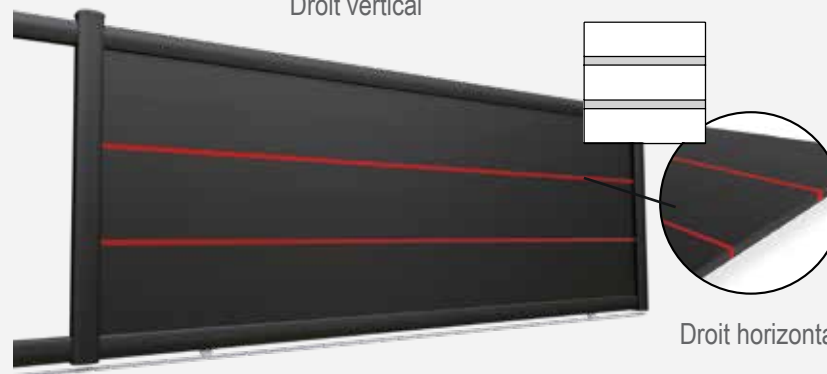

ALUMINIUM

20 mm

120 mm

200 mm

MONTAGE DES PANNEAUX ALUMINIUM

Feuille de fougère

Droit horizontal

Droit vertical

Liserés 20 mm laqués, intercalés avec panneaux de remplissage.

Droit horizontal

BARREAUX

ALUMINIUM

Ellipse

Droit

Stylisé*

* Disponible uniquement pour les cadres Prestige et Tradition.