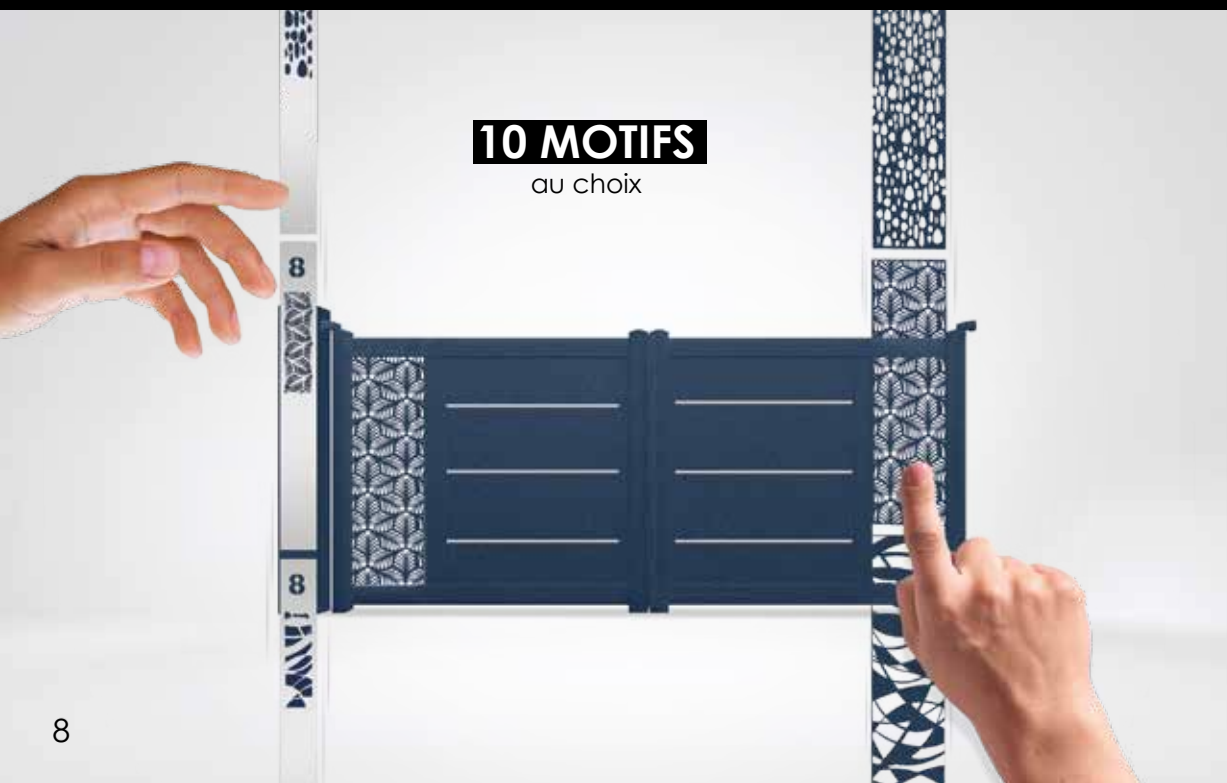

Plats collés

Oculus + PMMA incolore

Chiffres collés

09

TÔLE DÉCOUPÉE ALUMINIUM

10 MOTIFS
au choix

POINTS

CUBES

URBAN

BRANCHES

VAGUES

ÉCLATS

FEUILLES

GÉOMÉTRIE

FLEURS

GALETS