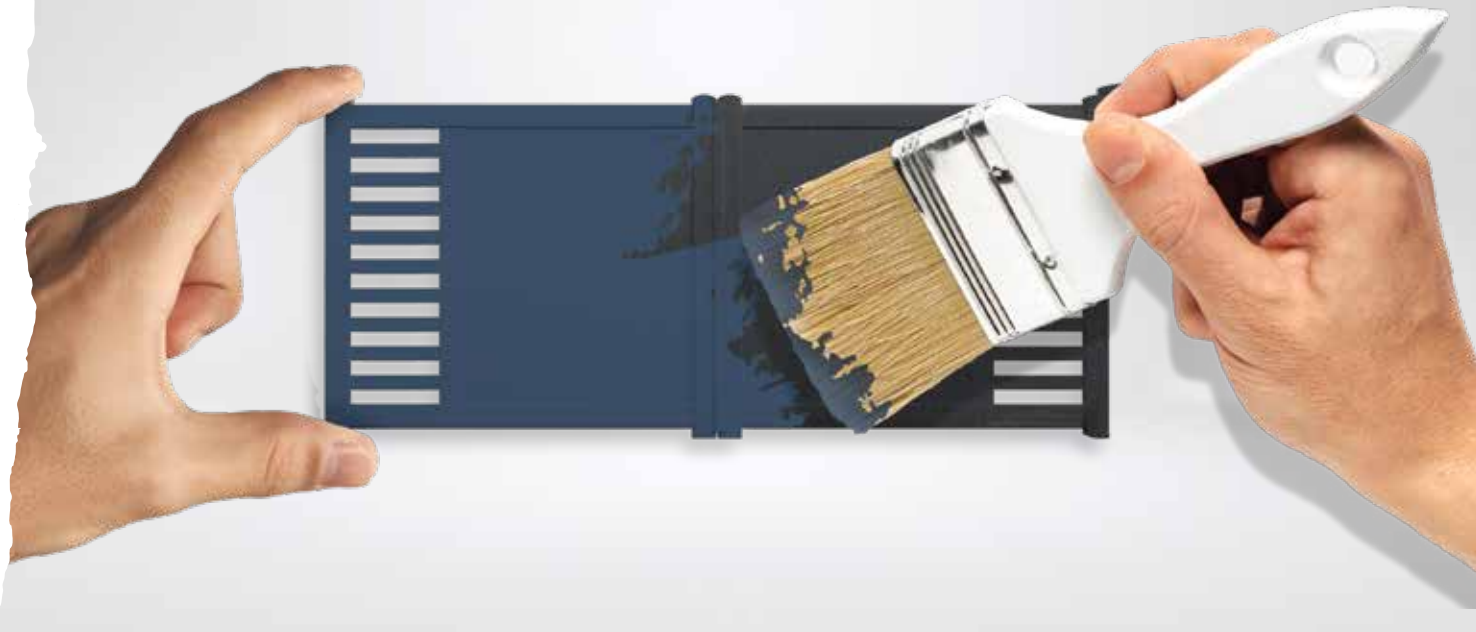

LAISSEZ-VOUS GUIDER PAR NOTRE SÉLECTION DE TEINTES STRUCTURÉES STANDARD⁽¹⁾

STRUCTURÉ (léger grain)

Ivoire clair (1015)	Rouge pourpre (3004)	Bleu saphir (5003)	Bleu gentiane (5010)	Bleu pigeon (5014)	Vert mousse (6005)	Vert pâle (6021)	Gris anthracite (7016)
Gris terre d'ombre (7022)	Gris clair (7035)	Gris poussière (7037)	Brun sépia (8014)	Brun gris (8019)	Noir profond (9005)	Gris aluminium (9007)	Blanc (9016)

SABLÉ (léger grain et paillettes métallisées)

Noir sablé (2100)	Mars rouille (2525)
Bleu sablé (2700)	Gris sablé (2900)

ASPECT ANODISÉ

TON BOIS LAQUÉ⁽²⁾

Laquage

Chêne doré