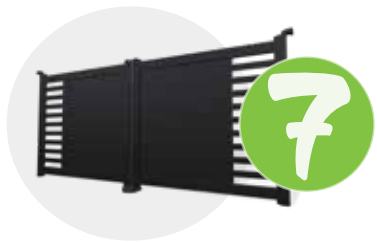

POTEAU

PORTAIL

PORTILLON

CLÔTURE

BRISE-VUE

(1) Disponibilité des cadres selon modèle. (2) Forme droite uniquement

Collection Natural

Réchauffez votre portail avec les panneaux effet bois⁽¹⁾