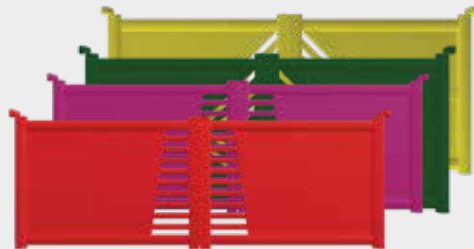

+ 1500 COULEURS

SUR DEMANDE

OSEZ LA BICOLORATION

Gris aluminium (9007)

Gris anthracite (7016)

* Voir nos conditions générales de vente. ⁽¹⁾ Classe 2 hors anodisé et chêne doré laqué. ⁽²⁾ Cadre Prestige uniquement.