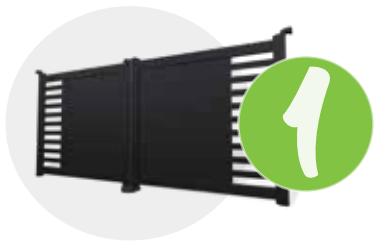

Alhena cadre Tendance, Tôle Galets, RAL 9016, Chêne blanchi avec poteau Kréa 180 capot 5018.

Puisez l'inspiration

Plongez dans notre collection pour trouver le modèle qui résonne avec votre créativité.

PORTAILS EN ALUMINIUM